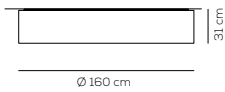

## PL SKI 160

kg 24 m³ 2,22

SKIN

Type	Article	Colours (lampshade)	Colours (radial diffuser)	Source
PL	SKI 160 E27	BC white	BC white	E27 5 x Max 17,5W LED or 5 x Max 23W fluo
		BA ivory white	BW warm white	
		MA brown		
		NE matt black		